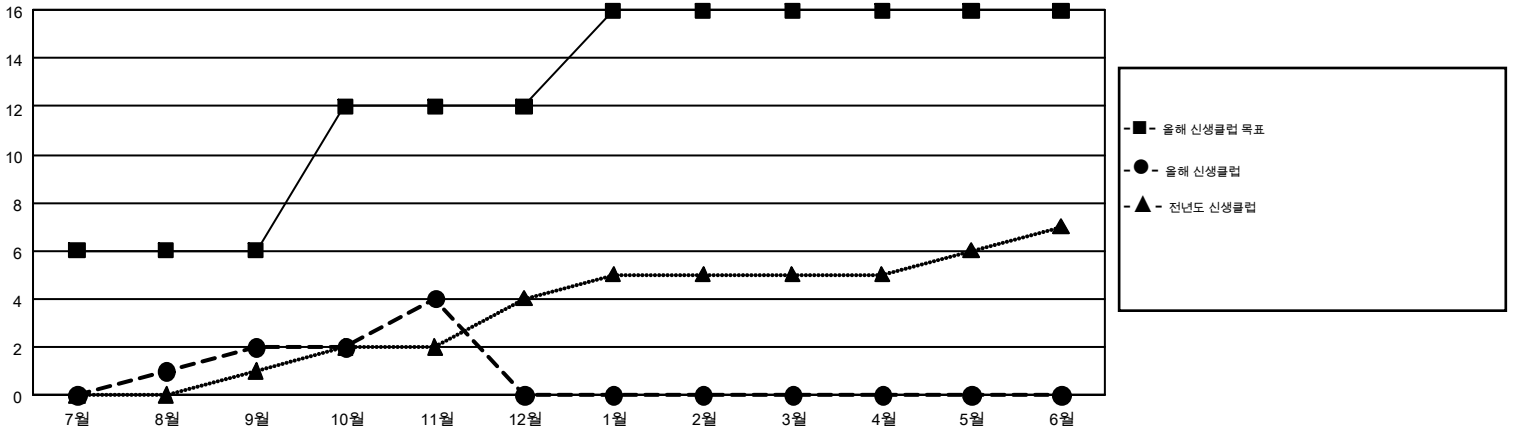

# GMT MONTHLY MEMBERSHIP PROGRESS REPORT

Results as of: 11/30/2018

Multiple District 356

LOCATION: REPUBLIC OF KOREA

GMT: CHUL-JAE LEE

헌장지역 GMT 5

클럽				회원 1인당			
결과- 2018-2019				결과- 2018-2019			
사분기	신생클럽 목표	신생클럽	해산된 클럽	사분기	회원 순증가 목표	실제 회원증가	실제 퇴회 회원 수(전출입 포함)
7월/8월/9월	6	2	4	7월/8월/9월	804	1,394	881
10월/11월/12월	6	2	0	10월/11월/12월	584	650	576
1월/2월/3월	4	0	0	1월/2월/3월	415	0	0
4월/5월/6월	0	0	0	4월/5월/6월	-63	0	0

목표 및 누적 신생클럽 수

목표 및 누적 회원수

해산된 클럽: 4	1명 이상의 신입회원을 등록한 409 CLUBS OF 633	<b>성별 분포</b>
		남성 20,592 (80.69%)
		여성 4,928 (19.31%)
<b>퇴회회원</b>	누적 회원 데이터를 확인하시려면 여기에 <a href="#">클릭하십시오.</a>	가족 단위 회원 총수 1,305
작고 25		회비 절반을 지불하는 가족회원 736
클럽해산 0		
기타 1,432		
<b>합계 1,457</b>		