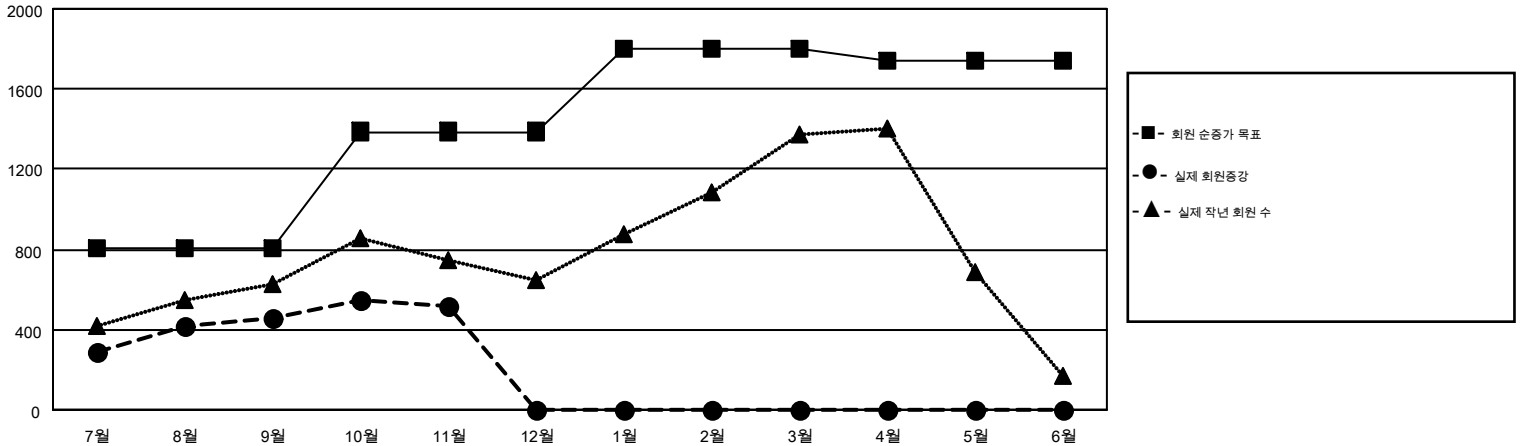

# GMT MONTHLY MEMBERSHIP PROGRESS REPORT

Results as of: 11/30/2018

Multiple District 356

LOCATION: REPUBLIC OF KOREA

GMT: CHUL-JAE LEE

헌장지역 GMT 5

클럽				회원 1인당			
결과- 2018-2019				결과- 2018-2019			
사분기	신생클럽 목표	신생클럽	해산된 클럽	사분기	회원 순증가 목표	실제 회원증가	실제 퇴회 회원 수(전출입 포함)
7월/8월/9월	6	2	4	7월/8월/9월	804	1,394	881
10월/11월/12월	6	2	0	10월/11월/12월	584	650	576
1월/2월/3월	4	0	0	1월/2월/3월	415	0	0
4월/5월/6월	0	0	0	4월/5월/6월	-63	0	0

목표 및 누적 신생클럽 수

목표 및 누적 회원수

해산된 클럽: 4	1명 이상의 신입회원을 등록한 409 CLUBS OF 633	<b>성별 분포</b>
		남성 20,592 (80.69%)
		여성 4,928 (19.31%)
<b>퇴회회원</b>	누적 회원 데이터를 확인하시려면 여기에 <a href="#">클릭하십시오.</a>	가족 단위 회원 총수 1,305
작고 25		회비 절반을 지불하는 가족회원 736
클럽해산 0		
기타 1,432		
<b>합계 1,457</b>		